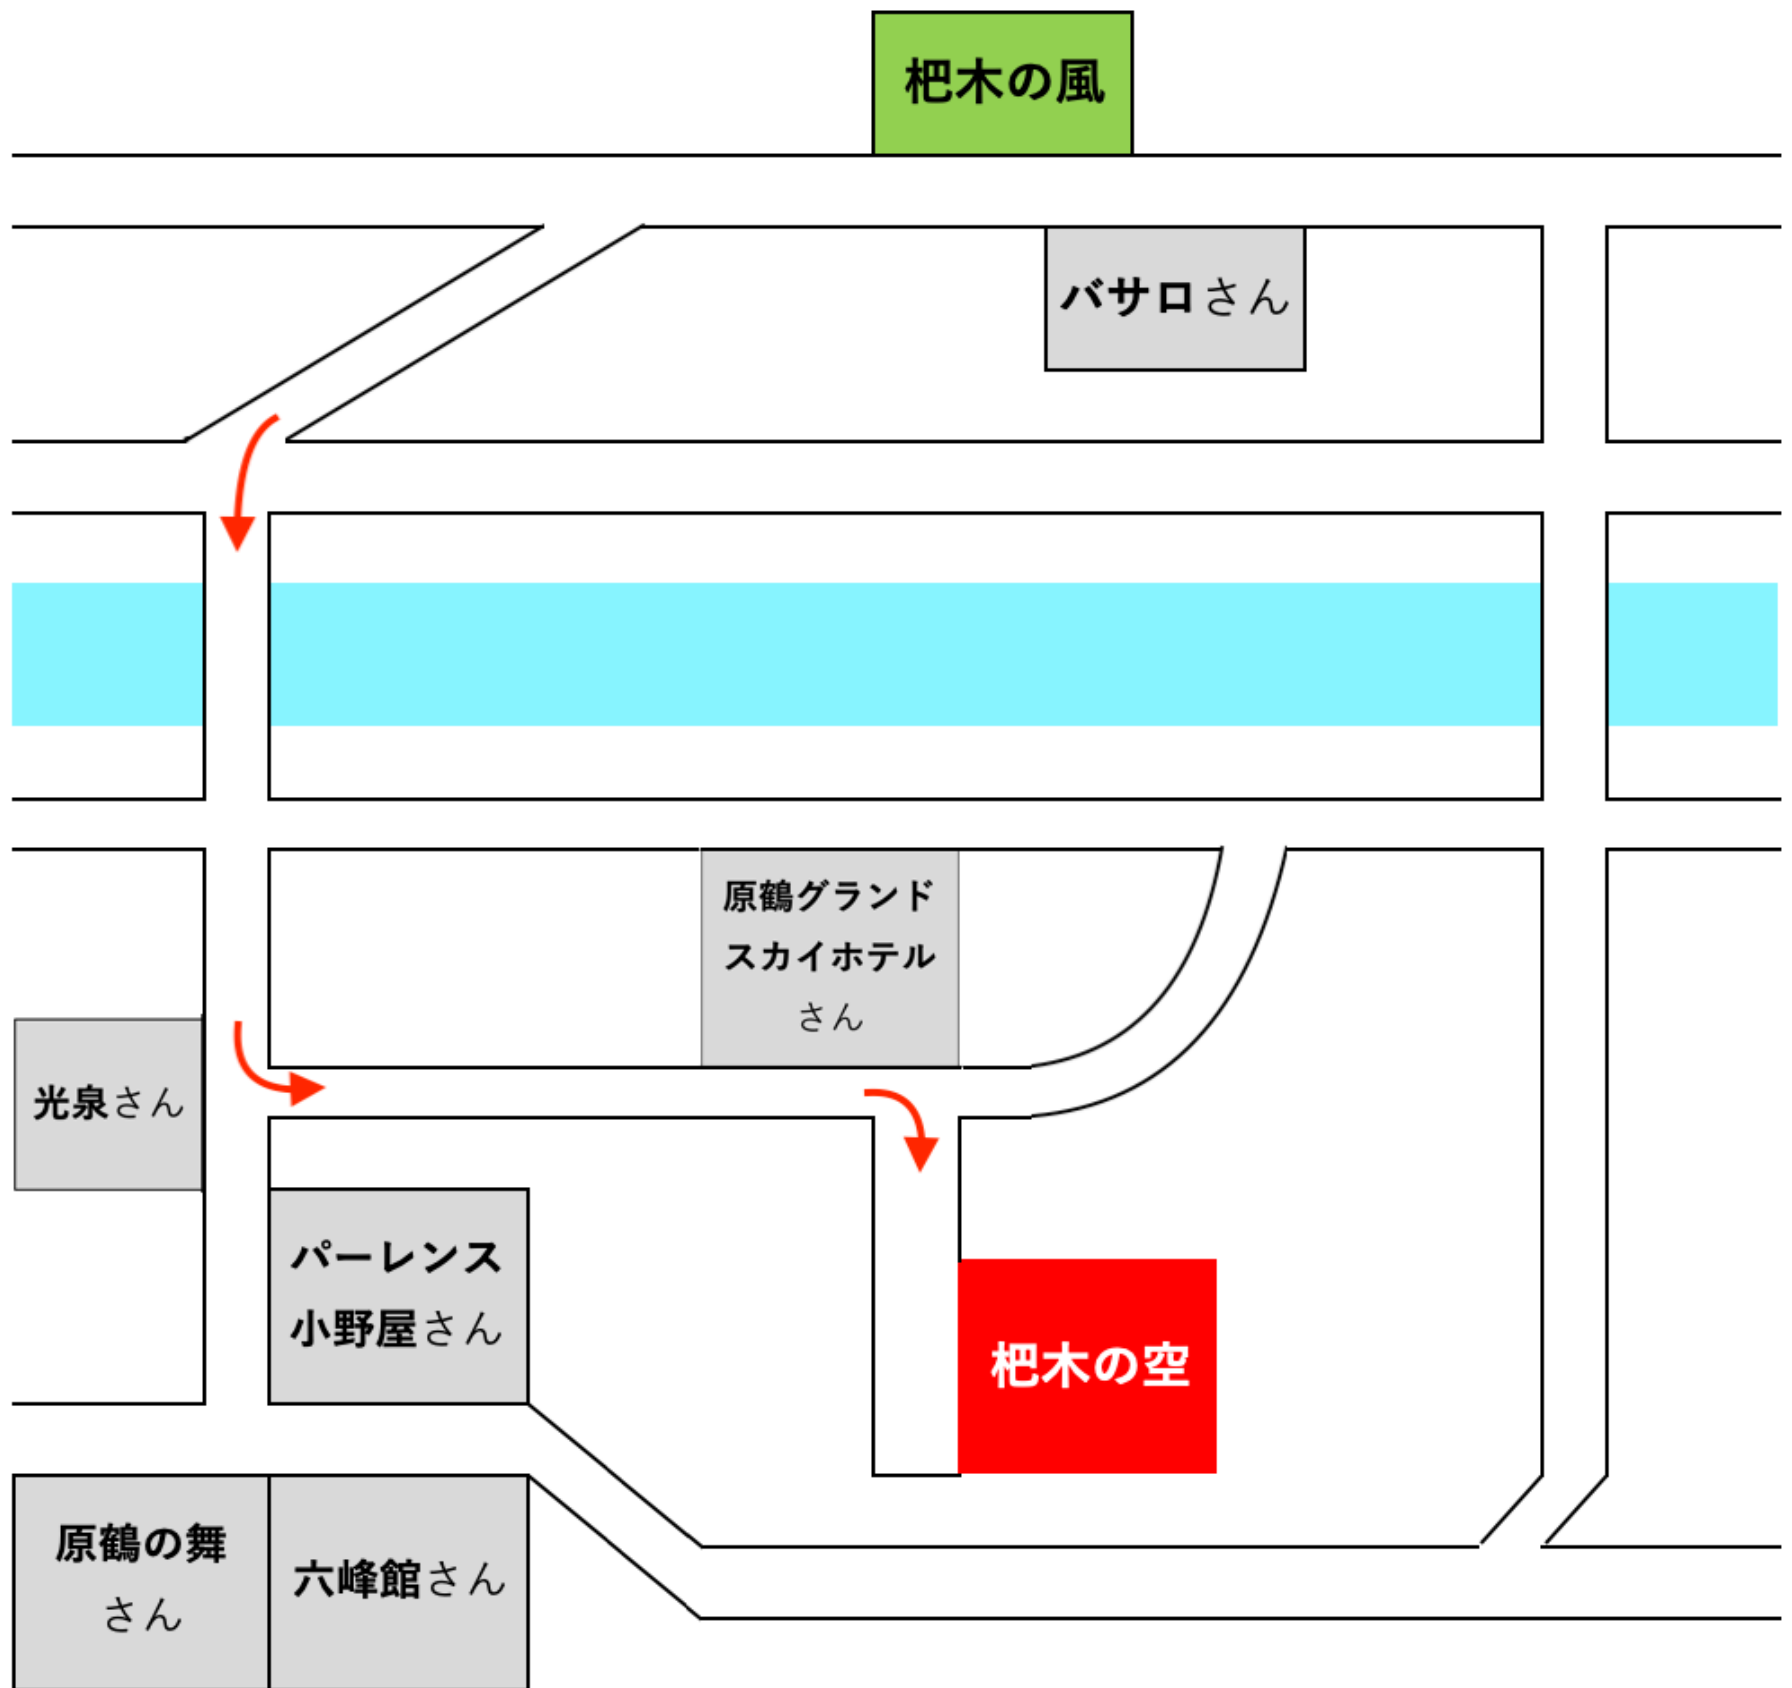

杷木の風 姉妹館

# 杷木の空 OPEN!!!

杷木の澄んだ

空気の中で

天然温泉を

貸し切る贅沢な

家族風呂

杷木の風 姉妹館「杷木の空」。

新規オープンいたしました。

源泉掛け流し「シルク美人の湯」  
貸切家族風呂全16部屋。

駐車場30台で皆様のお越しを  
お待ちしております。

電話 0946-28-8837

杷木の風から  
徒歩15分程度  
の好立地です！

筑 後 川